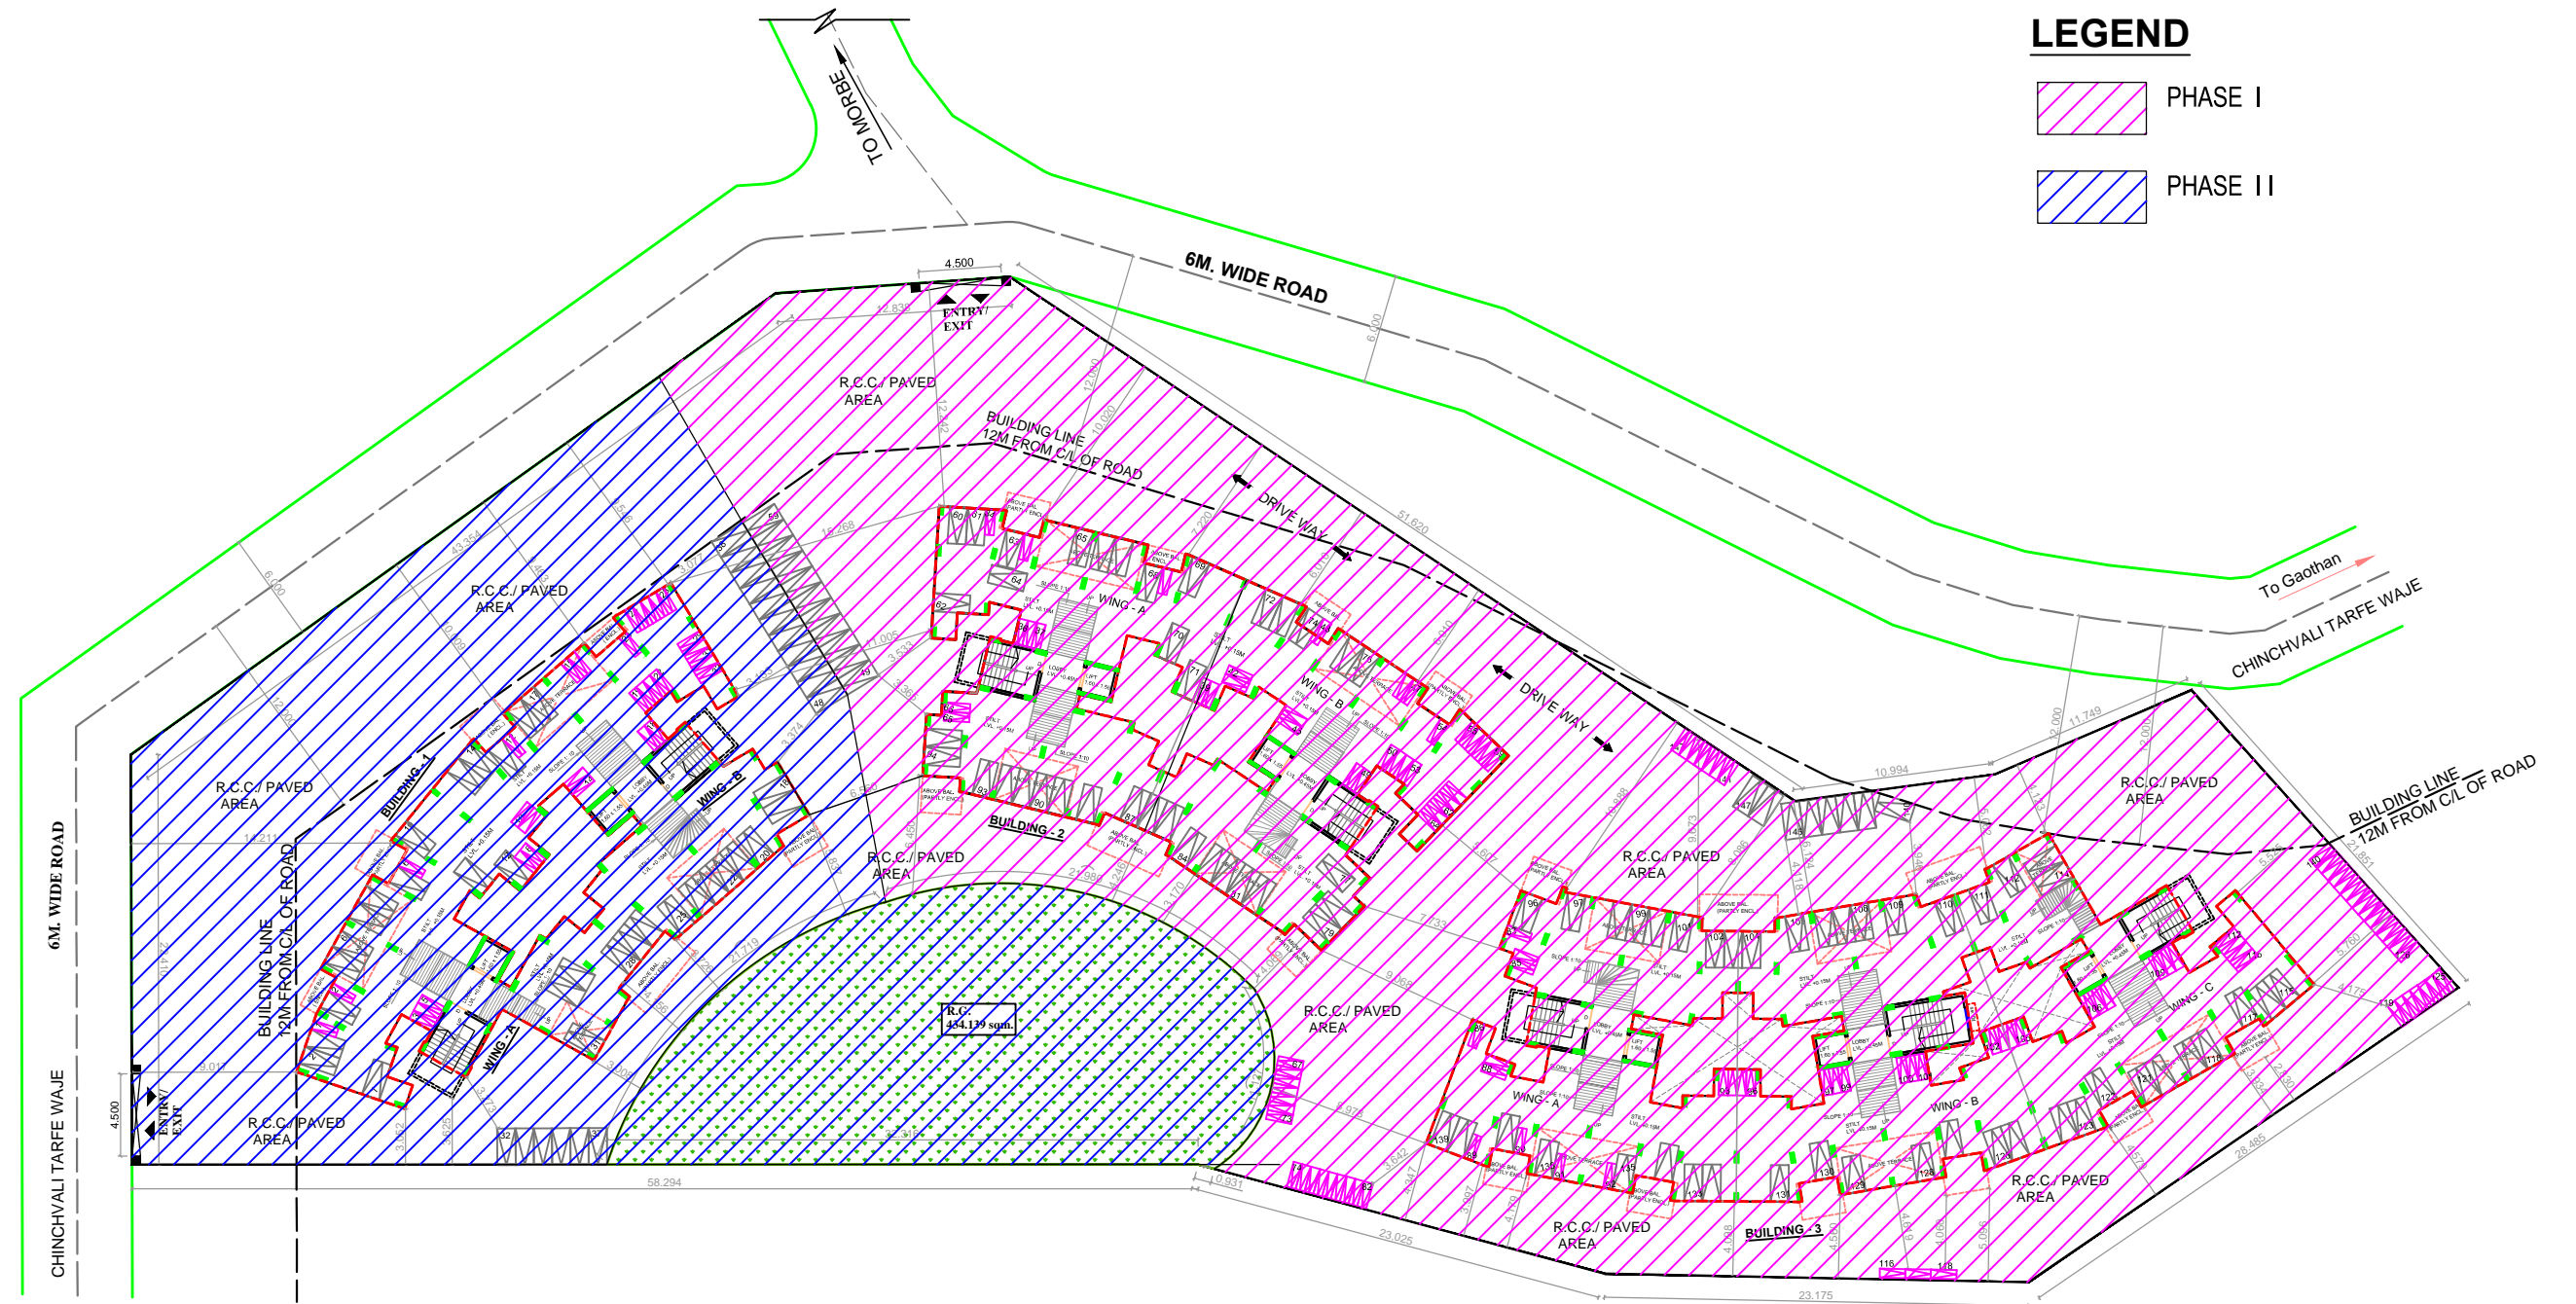

LEGEND

-  PHASE I
-  PHASE II

LAYOUT PLAN
(SCALE 1 : 200)